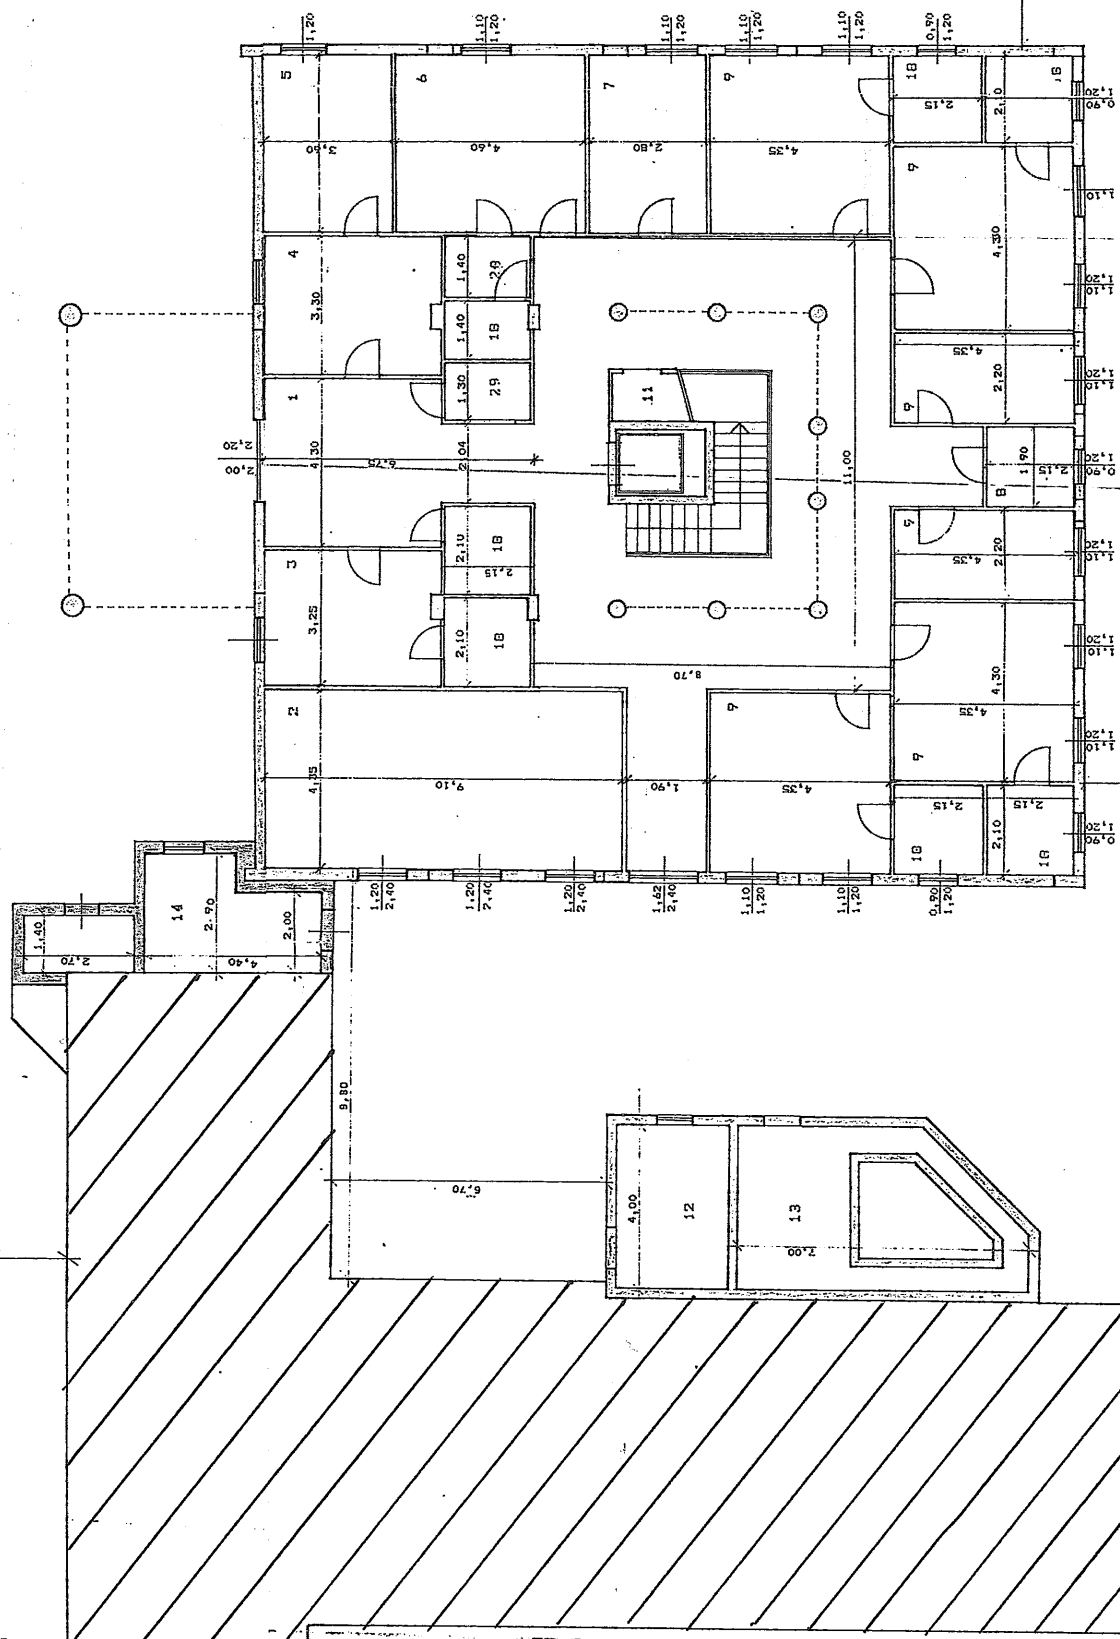

PIANTA PIANO TERRA

Via Marchese Arezzo

PIANTA PIANO RIALZATO

Via Marchese Arezzo

LEGENDA

- 1) Atrio
- 2) spettacolo
- 3) Ambulatorio
- 4) Segreteria
- 5) Direzione
- 6) Riabilitazione
- 7) Sala pluriuso
- 8) Wc disabili
- 9) Letto
- 10) Deposito biancheria
- 11) Locale ascensore
- 12) Lavanderia
- 13) Locale autoclave
- 14) Centrale termica
- 15) Ingresso personale
- 16) Spogliatoio personale donne
- 17) Spogliatoio personale uomini
- 18) Wc
- 19) Docce
- 20) Cucina
- 21) Lavaggio stoviglie
- 22) Dispensa
- 23) Frango
- 24) Soggiorno
- 25) Deposito
- 26) antibagno
- 27) ripostiglio
- 28) spogliatoio riabilitazione
- 29) portineria