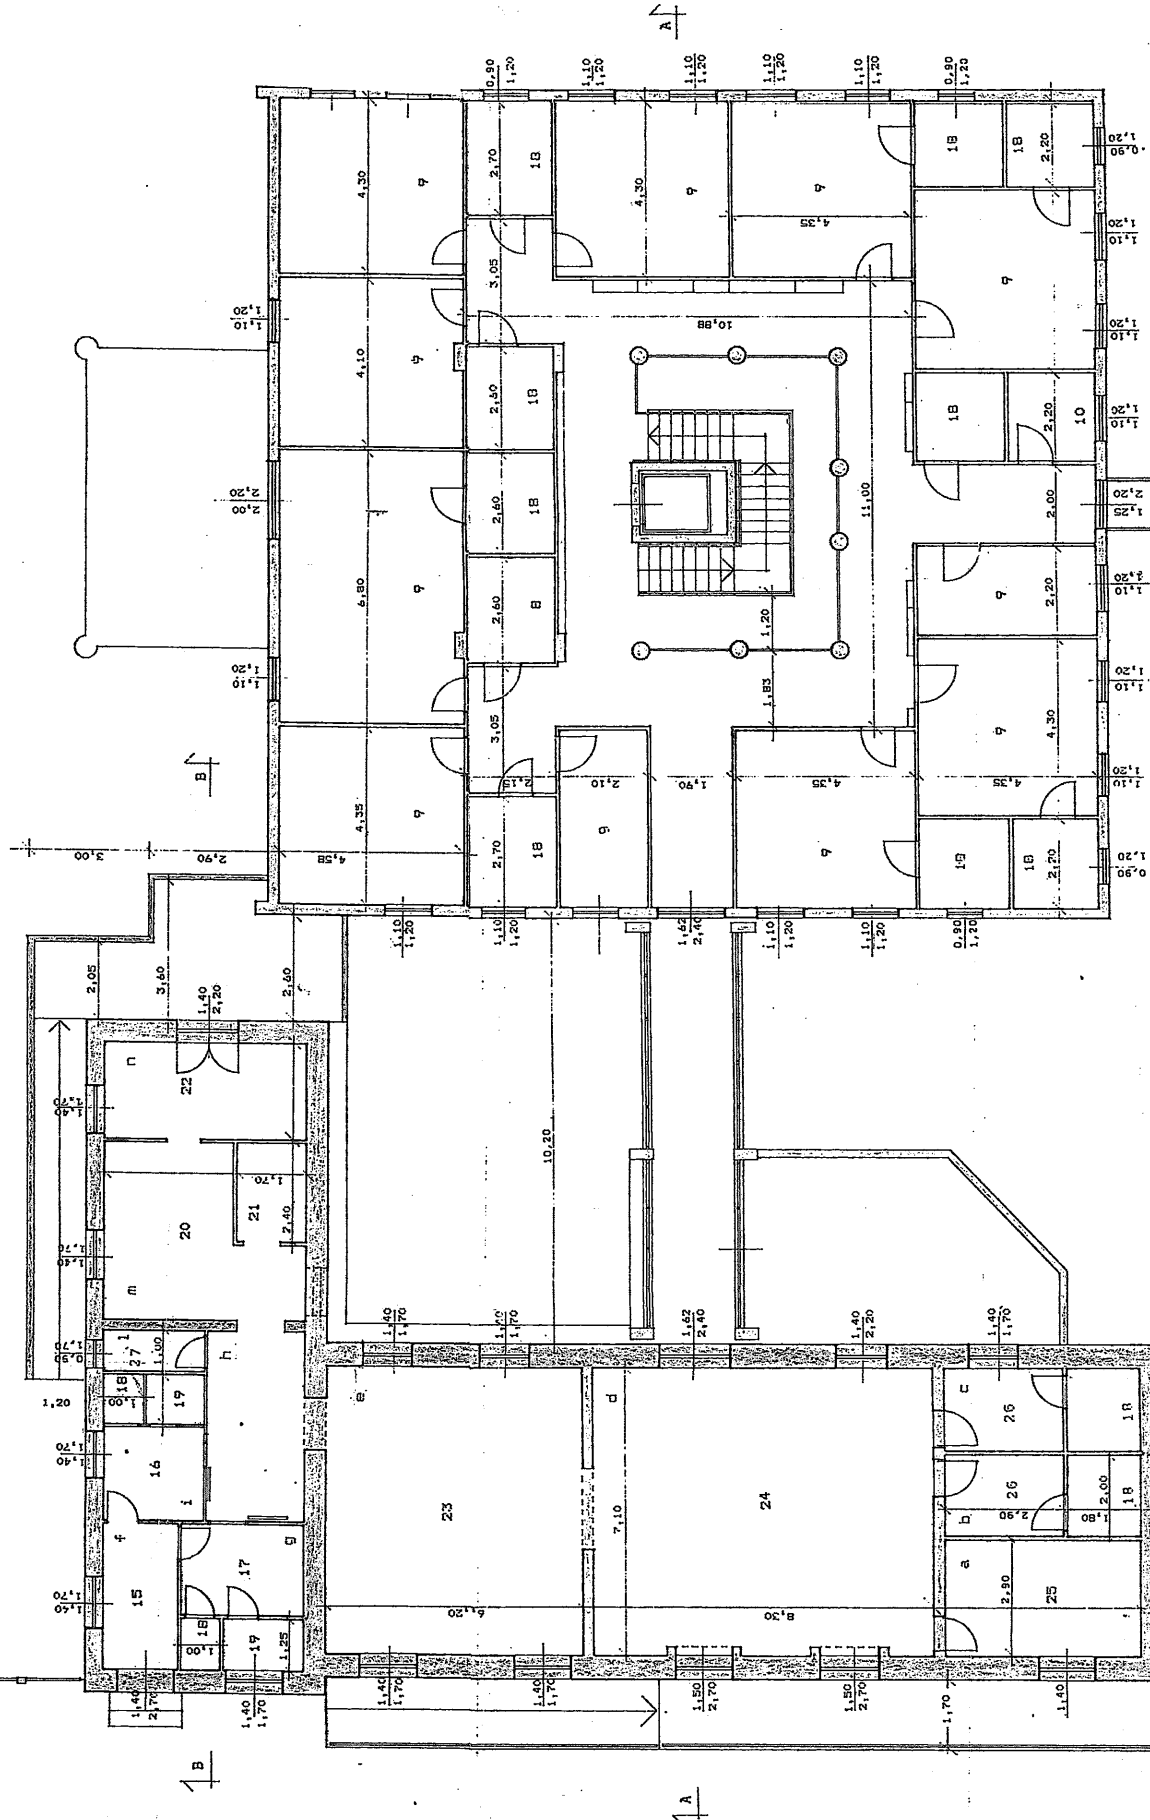

PIANTA PIANO TERRA

Via Marchese Arezzo

PIANTA PIANO RIALZATO

Via Marchese Arezzo

LEGENDA

- 1) Atrio
- 2) spettacolo
- 3) Ambulatorio
- 4) Segreteria
- 5) Direzione
- 6) Riabilitazione
- 7) Sala pluriuso
- 8) Wc disabili
- 9) Letto
- 10) Deposito biancheria
- 11) Locale ascensore
- 12) Lavanderia
- 13) Locale autoclave
- 14) Centrale termica
- 15) Ingresso personale
- 16) Spogliatoio personale donne
- 17) Spogliatoio personale uomini
- 18) Wc
- 19) Docce
- 20) Cucina
- 21) Lavaggio stoviglie
- 22) Dispensa
- 23) Frango
- 24) Soggiorno
- 25) Deposito
- 26) antibagno
- 27) ripostiglio
- 28) spogliatoio riabilitazione
- 29) portineria